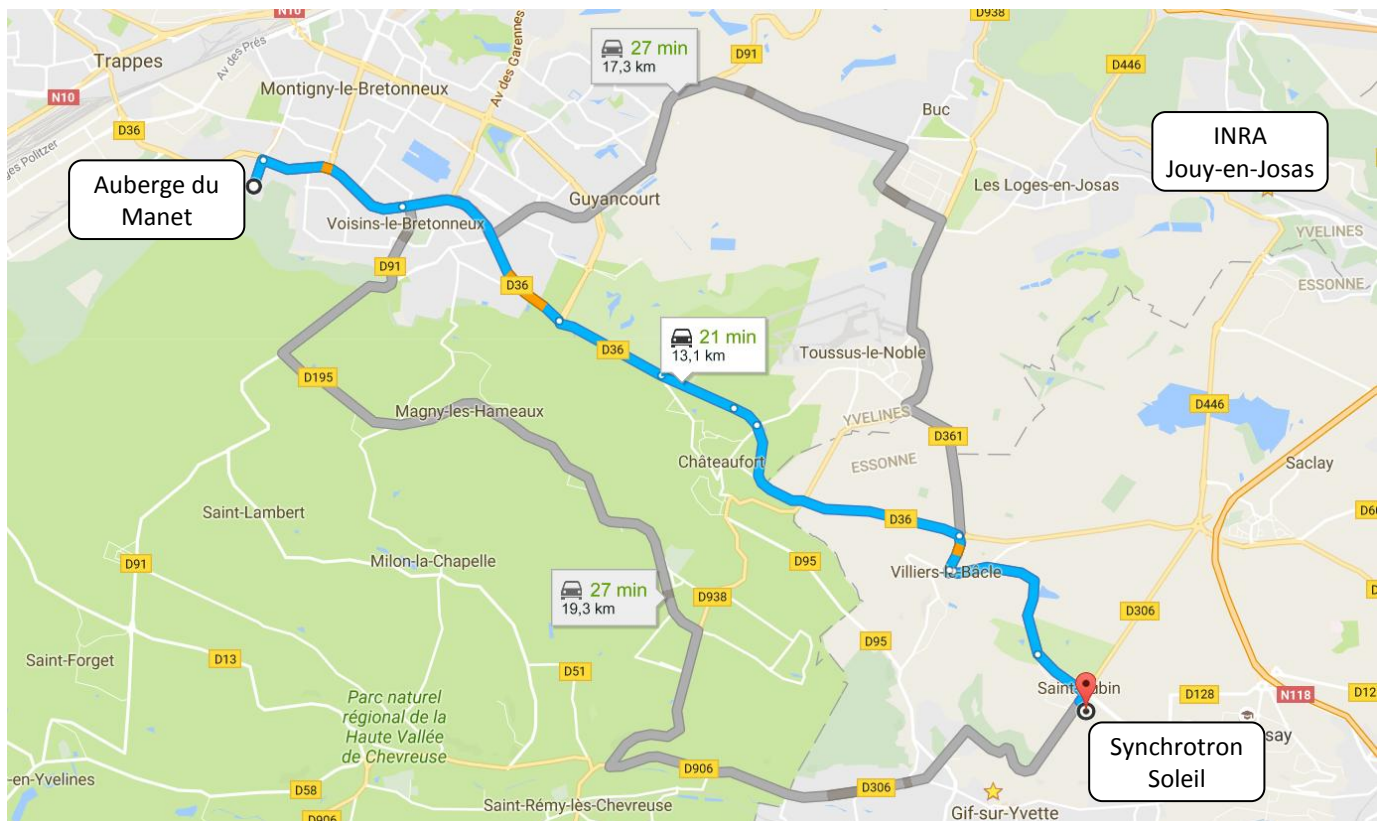

Points importants :
Pour la visite du Synchrotron (jeudi 3 novembre), Il est important que les véhicules arrivent **au plus tard à 14h20** sur le site. En effet les participants qui arriveront en retard ne pourront pas entrer seuls sur le site.

Pensez à vous munir de votre **pièce d'identité**.

Adresse du Synchrotron : L'Orme des Merisiers, 91190 Saint-Aubin

Se rendre au restaurant « l'Auberge du Manet » en voiture

Adresse : 61 Avenue du Manet, 78180 Montigny-le-Bretonneux. Téléphone : 01 30 64 89 00

Plan du réseau RER

Bon séjour !