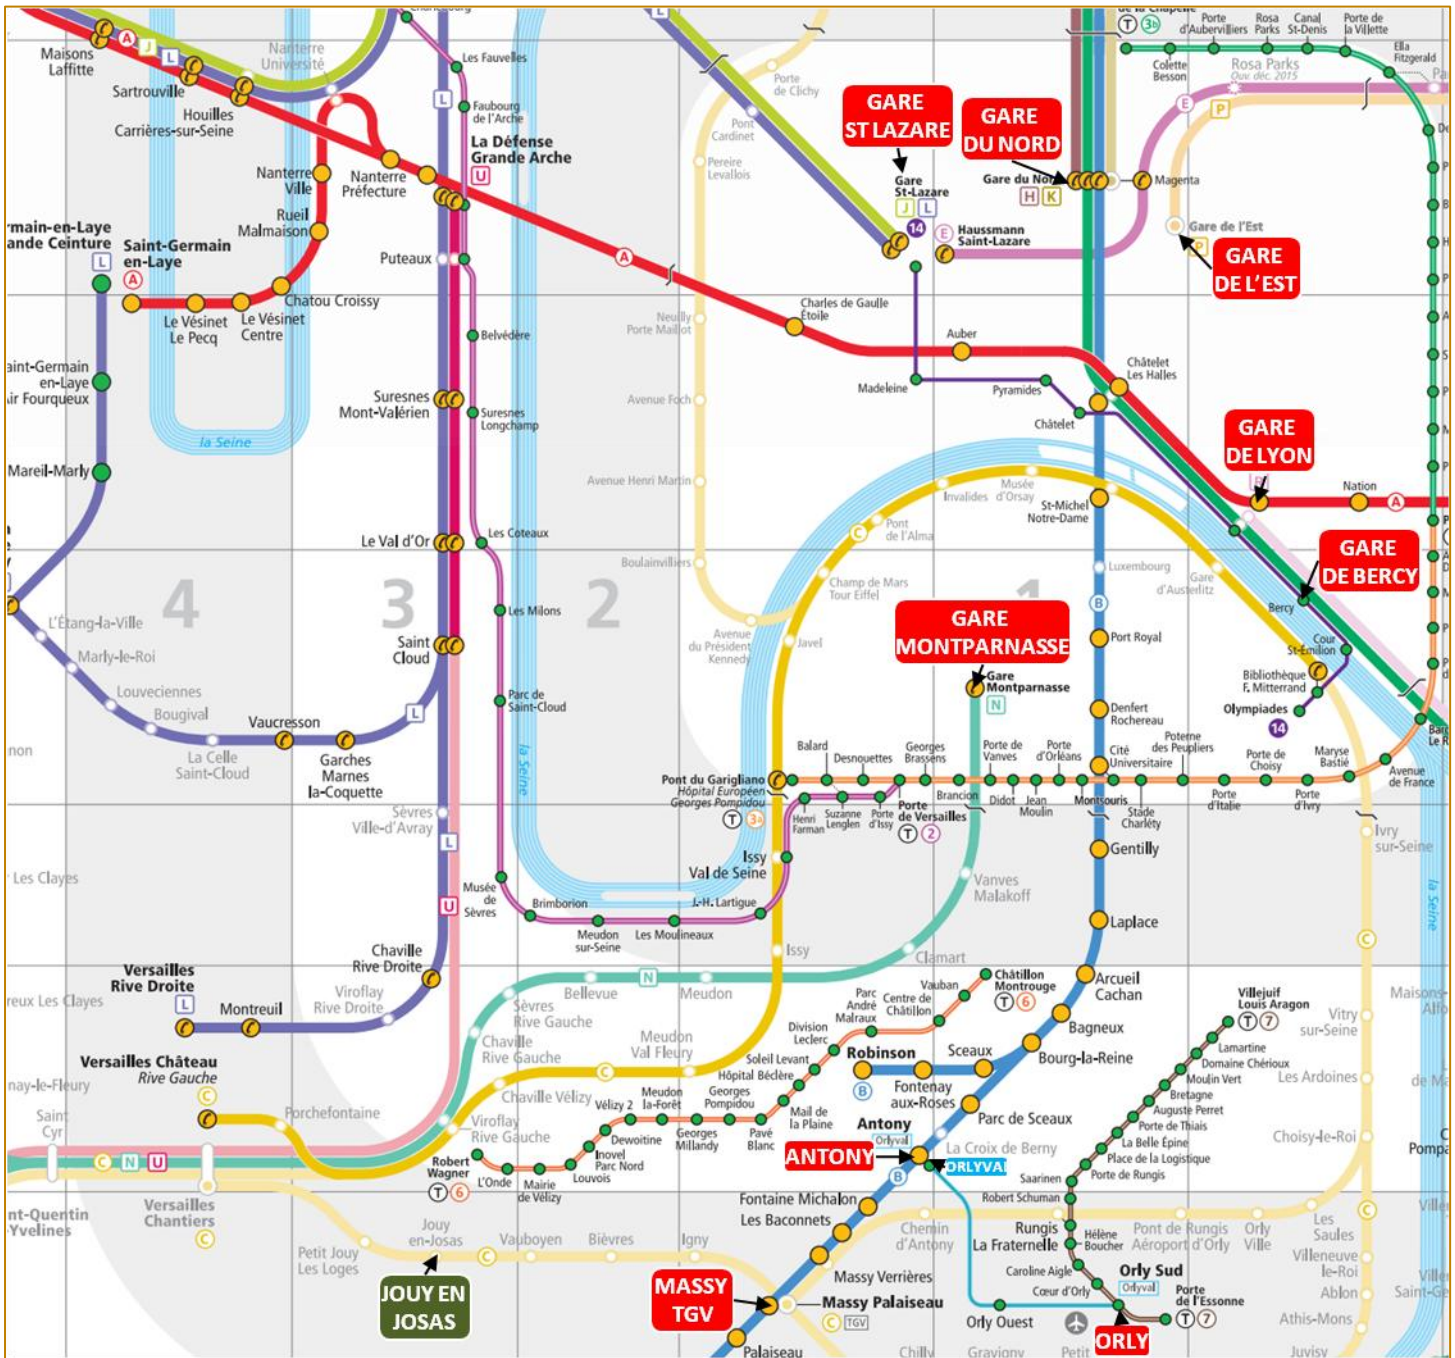

Depuis l'aéroport d'Orly

- Prendre l'Orlyval jusqu'à la gare d'Antony
- Prendre le RER C de la gare d'Antony jusqu'à l'arrêt Jouy-en-Josas

Compter environ un train toutes les 30 minutes (En conditions normales)

Points importants :
Pour la visite du Synchrotron (jeudi 3 novembre), Il est important que les véhicules arrivent **au plus tard à 14h20** sur le site. En effet les participants qui arriveront en retard ne pourront pas entrer seuls sur le site.

Pensez à vous munir de votre **pièce d'identité**.

Adresse du Synchrotron : L'Orme des Merisiers, 91190 Saint-Aubin

Se rendre au restaurant « l'Auberge du Manet » en voiture

Adresse : 61 Avenue du Manet, 78180 Montigny-le-Bretonneux. Téléphone : 01 30 64 89 00

Plan du réseau RER

Bon séjour !