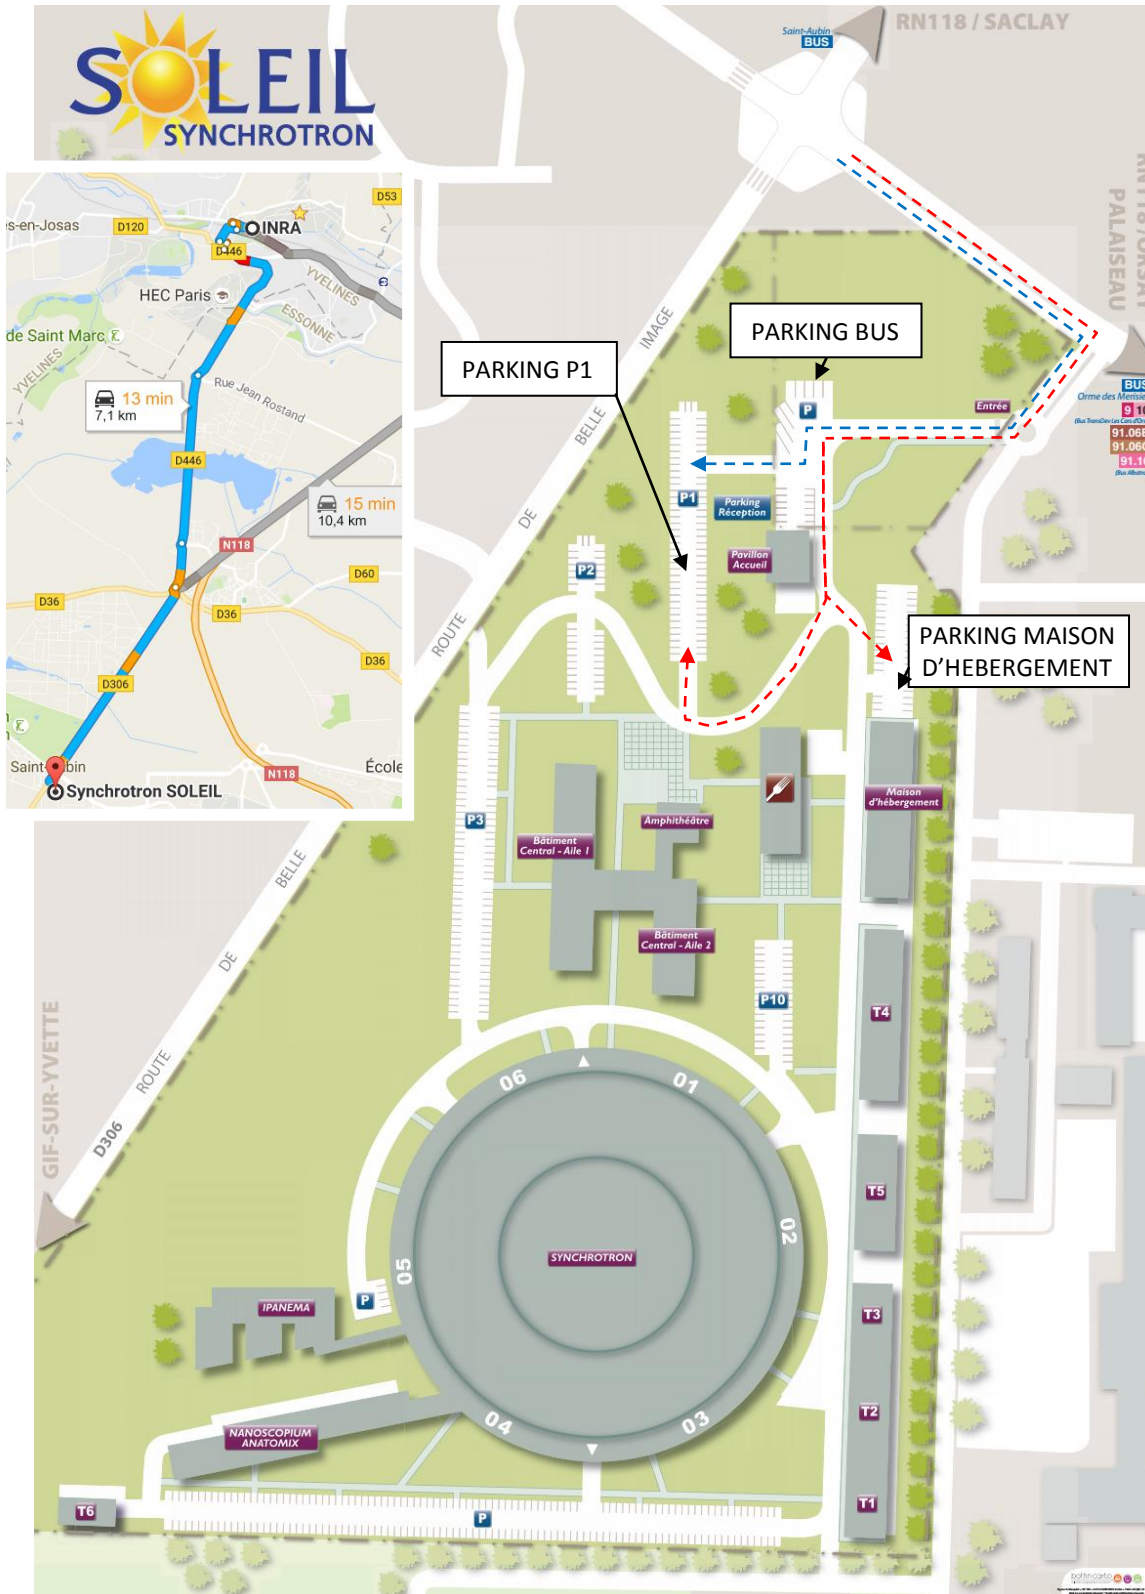

En RER

Ligne RER C : Arrêt Gare de Jouy-en-Josas

- Depuis Chatelet-Les Halles RER B jusqu'à Massy-Palaiseau (32 min.) puis RER C CIME (14 min.)
- Depuis Versailles-Chantier RER C VICK et VITY (8min.)
- Depuis Bibliothèque François Mitterrand RER C CIME (1 heure)

A pieds : Compter environ 20 min (gare - entrée du centre = 10 min + entrée du centre – bât. 440 = 10 min)

Vos déplacements sur le centre de Jouy

Jouy-en-Josas

- Trajet à pieds
- Trajet en voiture

Votre visite au Synchrotron Soleil

Stationnements :

Les personnes logeant à la maison d'hébergement pourront se garer sur le parking adjacent à la maison ou sur le **parking « P1 »**, en franchissant la barrière le long du pavillon d'accueil (voir tracé rouge).

Visite du jeudi 3 nov. après-midi + soirée
Les voitures devront se garer au **parking P1**, en franchissant la barrière ouverte pour l'occasion, entre le « parking réception » et le parking « P1 » (tracé bleu).