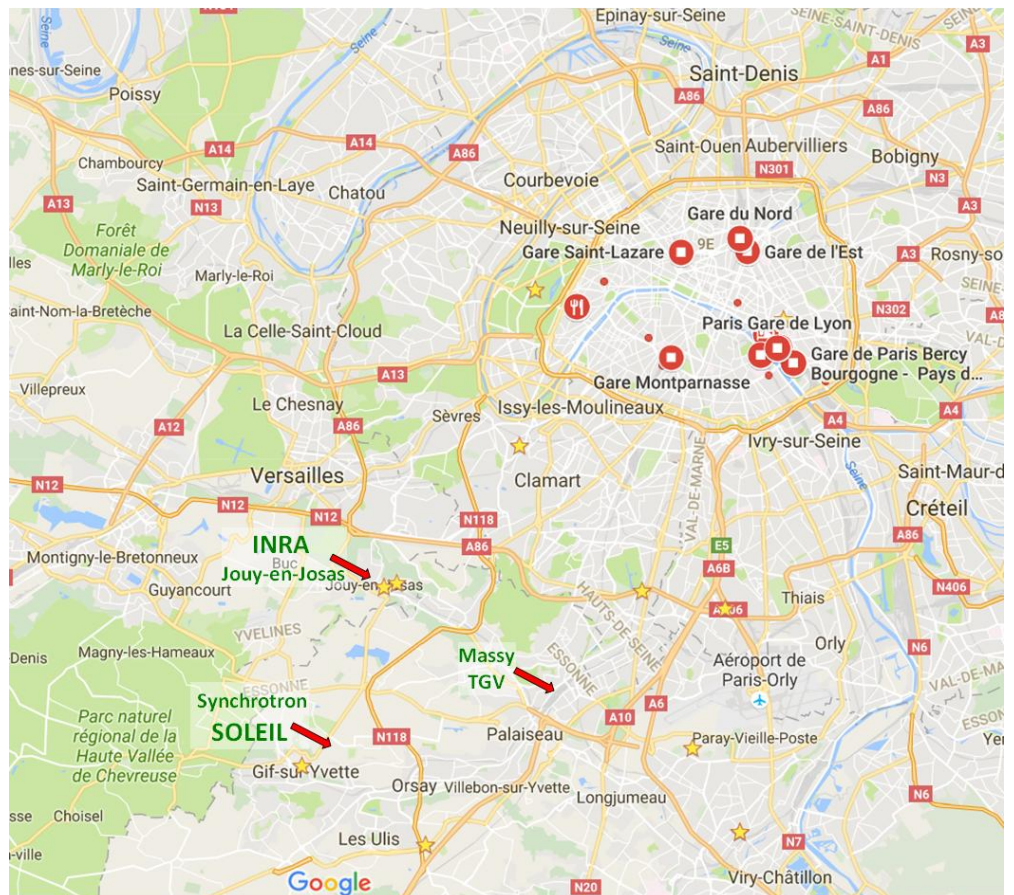

Localisation du centre de Jouy-en-Josas

SOMMAIRE

Localisation du centre de Jouy-en-Josas

Comment venir à l'INRA de Jouy-en-Josas ?

Coordonnées

En voiture

En RER

En train

Depuis l'aéroport d'Orly

De la Gare RER de Jouy-en-Josas au Centre INRA

Vos déplacements sur le centre de Jouy

Votre visite au Synchrotron Soleil

Se rendre au restaurant l'Auberge du Manet en voiture

Plan du réseau RER

Comment venir à l'INRA de Jouy-en-Josas ?

Coordonnées

Centre INRA de Jouy en Josas
Domaine de Vilvert
F-78352 JOUY EN JOSAS Cedex
Tél. +33 1 34 65 21 21
www.jouy.inra.fr

En voiture

- N118 Depuis Paris : Porte de Saint-Cloud > Pont de Sèvres > Direction Bordeaux/Nantes - Sortie 6A Jouy-en-Josas/Bièvres
- N118 Depuis le SUD : Direction Porte de Saint-Cloud > Sortie Jouy-en-Josas/Bièvres
- N12 Depuis Plaisir > Direction Paris Sortie 1 vers D53
- A12 Rambouillet > Jouy - Sortie 2 via D446

Coordonnées GPS N 48° 45' 52,322"/ E 2° 10' 15,913"

- ou Latitude : 48.764534 / Longitude : 2.171087
- ou indiquer comme adresse "4 Avenue Jean Jaurès 78350 Jouy-en-Josas"

Les membres du Comité local d'organisation et du Comité de Pilotage du Réseau vous souhaitent de passer un agréable séjour et de bénéficier pleinement de ces 7èmes journées du RµI